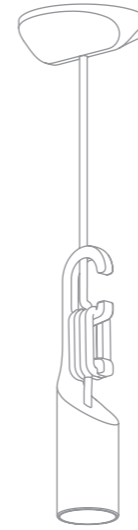

LED

L301120-10
cone gold/gold G120 reflector
dimmable

E27 2700K
5.5W=40W | 450 lm 25.000 hours
CRI 90 ø12 cm ‡18.6 cm

Fixtures

home
sweet
home®
MOVE ME

twist
MOVE ME PENDANT LAMP

F115200-20
twist white (bulb not incl.)

☒ E27, Max. LED 10W ↔10.5 cm ↓170 cm
☑ bulb not incl.
§ cable length 150 cm

F115200-19
twist grey (bulb not incl.)

☒ E27, Max. LED 10W ↔10.5 cm ↓170 cm
☑ bulb not incl.
§ cable length 150 cm

F115200-06
twist chrome (bulb not incl.)

☒ E27, Max. LED 10W ↔10.5 cm ↓170 cm
☑ bulb not incl.
§ cable length 150 cm

F115200-21
twist black (bulb not incl.)

☒ E27, Max. LED 10W ↔10.5 cm ↓170 cm
☑ bulb not incl.
§ cable length 150 cm

pulley

MOVE ME PENDANT LAMP

F112120-19
pulley grey(bulb not incl.)

E27, Max. LED 10W ↔12 cm ↓154 cm
♀ bulb not incl.
§ cable length 150 cm

F112120-06
pulley chrome(bulb not incl.)

E27, Max. LED 10W ↔12 cm ↓154 cm
♀ bulb not incl.
§ cable length 150 cm